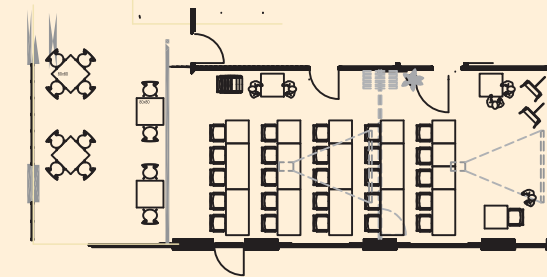

- je 35m²

- je 50€ pro Tag

Die Seminarräume können zusammen oder getrennt gemietet werden, da eine variable Trennwand vorhanden ist.

Die Räume sind klimatisiert, eine Vollverschattung ist möglich.

Inklusive Nutzung der vorhandenen Tagungstechnik wie Beamer, Leinwand, PC, Lautsprecheranlage, Microfon, Overhead und Internetzugang.

Moderationskoffer, Catering, Speisen und Getränke nach Vereinbarung und gegen Berechnung.

Seminare, Schulungen,
Empfänge & andere Feierlichkeiten.

Beispiel Variationen.

Seminarraum I+II = 30 Personen

Seminarraum I+II = 25+1 Person

Seminarraum I oder II = je 14 Personen

Seminarraum I = für kleine Empfänge
oder Sitzungen

Der Bäcker
THIELE