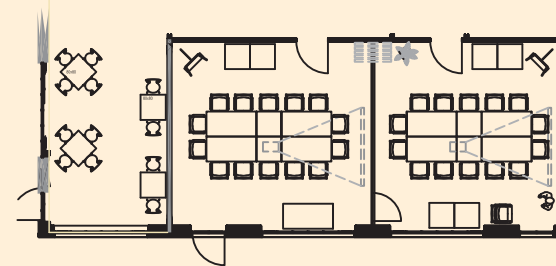

- je 35m²

- je 50€ pro Tag

Die Seminarräume können zusammen oder getrennt gemietet werden, da eine variable Trennwand vorhanden ist.

Die Räume sind klimatisiert, eine Vollverschattung ist möglich.

Inklusive Nutzung der vorhandenen Tagungstechnik wie Beamer, Leinwand, PC, Lautsprecheranlage, Microfon, Overhead und Internetzugang.

Moderationskoffer, Catering, Speisen und Getränke nach Vereinbarung und gegen Berechnung.

Seminare, Schulungen,
Empfänge & andere Feierlichkeiten.

Beispiel Variationen.

Seminarraum I+II = 30 Personen

Seminarraum I+II = 25+1 Person

Seminarraum I oder II = je 14 Personen

Seminarraum I = für kleine Empfänge
oder Sitzungen

Der Bäcker
THIELE